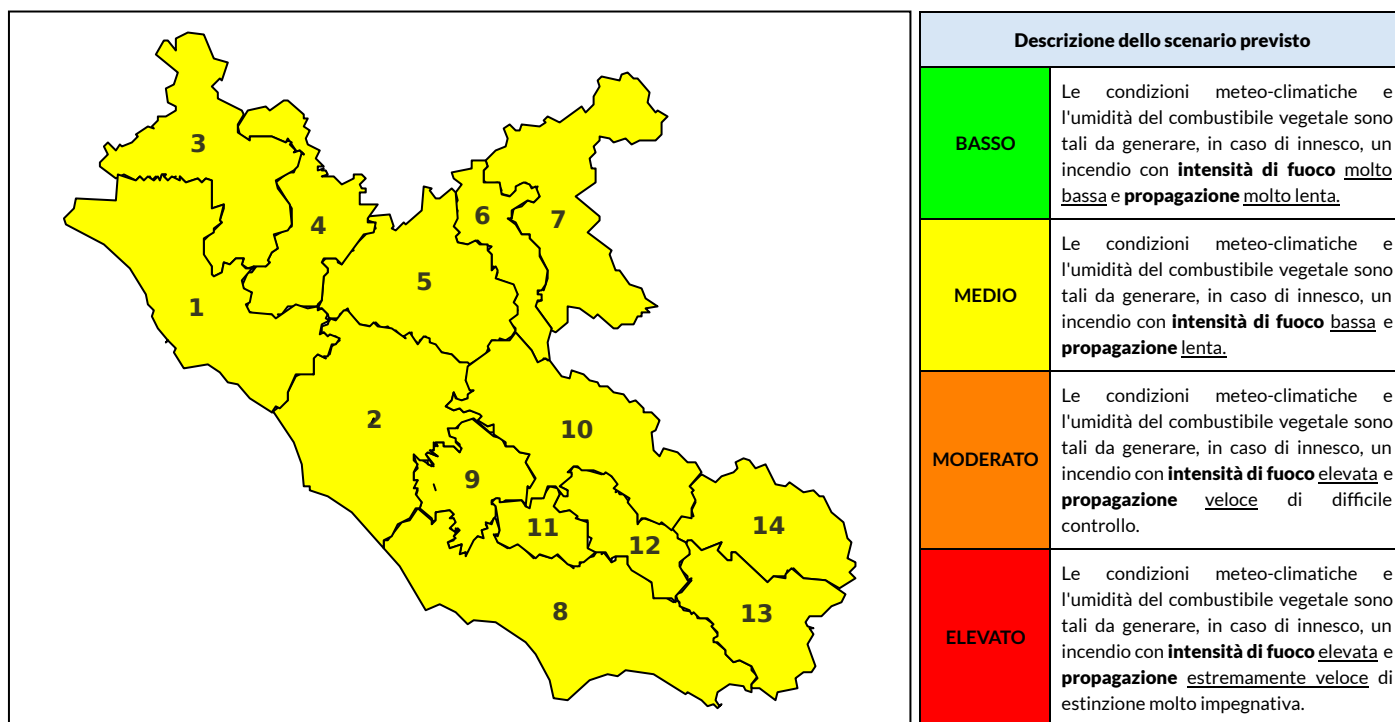

BOLLETTINO DI PERICOLOSITA' DA INCENDI BOSCHIVI

Previsioni per oggi 23-8-2024

Livello di pericolosità da incendio boschivo per Zona di Allerta AIB

Bollettino emesso nel periodo della campagna AIB Lazio sulla base del modello previsionale RISICOLazio, sviluppato in collaborazione con Fondazione CIMA, che fornisce un supporto per la valutazione della Pericolosità da incendio boschivo aggregata sulle Zone di Allerta AIB, approvate come parte integrante del Piano AIB Lazio 2020-2022 con DGR n° 270 del 15/05/2020. Il dettaglio della distribuzione dei Comuni nelle Zone AIB è consultabile al link https://protezionecivile.regione.lazio.it/zone_allerta_aib_comuni/. Le Norme Comportamentali per la popolazione sono consultabili al link https://protezionecivile.regione.lazio.it/norme_comportamentali_aib/.

Zona AIB	1	2	3	4	5	6	7	8	9	10	11	12	13	14
Livello Pericolosità	MEDIO	MEDIO	MEDIO	MEDIO	MEDIO	MEDIO	MEDIO	MEDIO	MEDIO	MEDIO	MEDIO	MEDIO	MEDIO	MEDIO

NOTE

BOLLETTINO DI PERICOLOSITA' DA INCENDI BOSCHIVI

Previsioni per domani 24-8-2024

Livello di pericolosità da incendio boschivo per Zona di Allerta AIB

Bollettino emesso nel periodo della campagna AIB Lazio sulla base del modello previsionale RISICOLazio, sviluppato in collaborazione con Fondazione CIMA, che fornisce un supporto per la valutazione della Pericolosità da incendio boschivo aggregata sulle Zone di Allerta AIB, approvate come parte integrante del Piano AIB Lazio 2020-2022 con DGR n° 270 del 15/05/2020. Il dettaglio della distribuzione dei Comuni nelle Zone AIB è consultabile al link https://protezionecivile.regione.lazio.it/zone_allerta_aib_comuni/. Le Norme Comportamentali per la popolazione sono consultabili al link https://protezionecivile.regione.lazio.it/norme_comportamentali_aib/.

Zona AIB	1	2	3	4	5	6	7	8	9	10	11	12	13	14
Livello Pericolosità	MEDIO	MODERATO	MODERATO	MODERATO	MODERATO	MEDIO	MEDIO	MODERATO	MODERATO	MEDIO	MEDIO	MEDIO	MEDIO	MEDIO