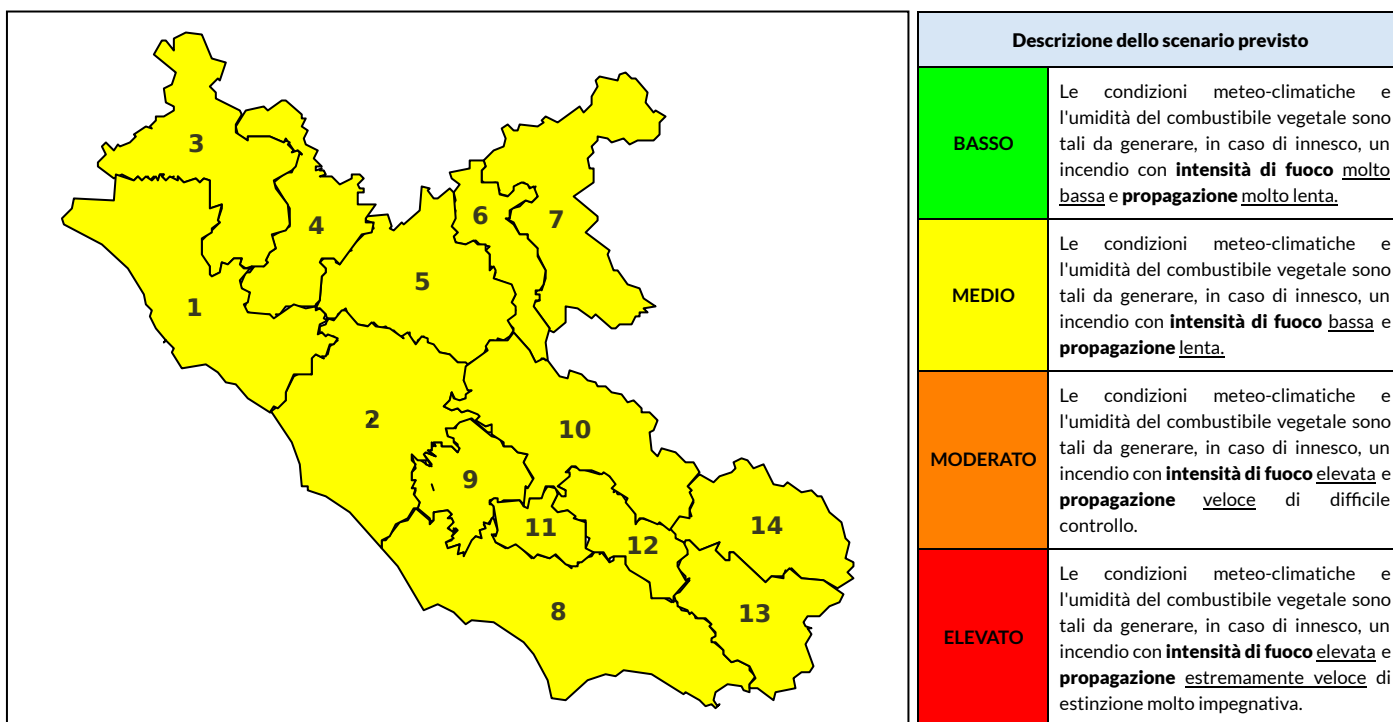

BOLLETTINO DI PERICOLOSITA' DA INCENDI BOSCHIVI

Previsioni per domani 24-8-2024

Livello di pericolosità da incendio boschivo per Zona di Allerta AIB

Bollettino emesso nel periodo della campagna AIB Lazio sulla base del modello previsionale RISICOLazio, sviluppato in collaborazione con Fondazione CIMA, che fornisce un supporto per la valutazione della Pericolosità da incendio boschivo aggregata sulle Zone di Allerta AIB, approvate come parte integrante del Piano AIB Lazio 2020-2022 con DGR n° 270 del 15/05/2020. Il dettaglio della distribuzione dei Comuni nelle Zone AIB è consultabile al link <https://protezionecivile.regione.lazio.it/zone_allerta_aib_comuni/>. Le Norme Comportamentali per la popolazione sono consultabili al link <https://protezionecivile.regione.lazio.it/norme_comportamentali_aib/>.

Zona AIB	1	2	3	4	5	6	7	8	9	10	11	12	13	14
Livello Pericolosità	MEDIO	MEDIO	MEDIO	MEDIO	MEDIO	MEDIO	MEDIO	MEDIO	MEDIO	MEDIO	MEDIO	MEDIO	MEDIO	MEDIO